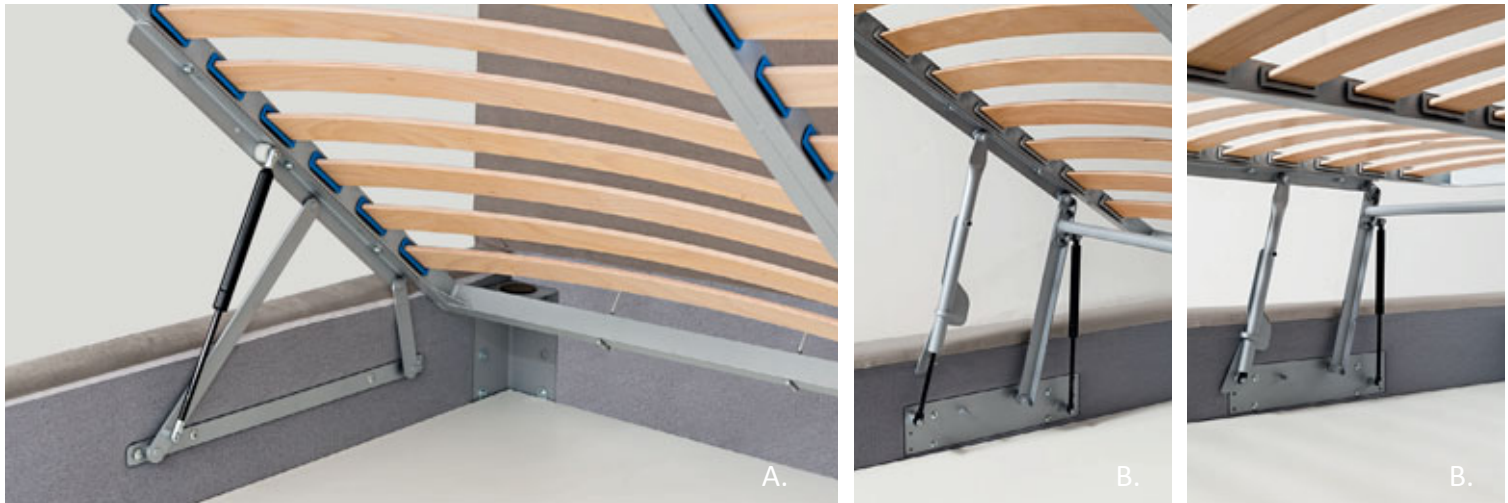

ZOE

L. 102 H. 94 P. 229/216 cm
L. 132 H. 94 P. 229/216 cm
L. 172 H. 94 P. 229/216 cm

MOVIMENTI CHE SEGUONO IL TUO RELAX
Dritta o inclinata, con un semplice movimento il cuscino poggiaschiena rende rilassante tutti i momenti che trascorri sul tuo letto Zoe.
MOVEMENTS HELP YOU TO RELAX
Upright or inclined, a simple movement makes the backrest cushion adapt to the most relaxing position for you on your Zoe bed.

SOMMIER

L. 102 H. 32 P. 212 cm
L. 132 H. 32 P. 212 cm
L. 172 H. 32 P. 212 cm

Due sistemi di apertura:
 A. con meccanismo alzata che
 agevola l'accesso al contenitore letto;
 B. con meccanismo doppia alzata, per rifare
 comodamente anche il letto.