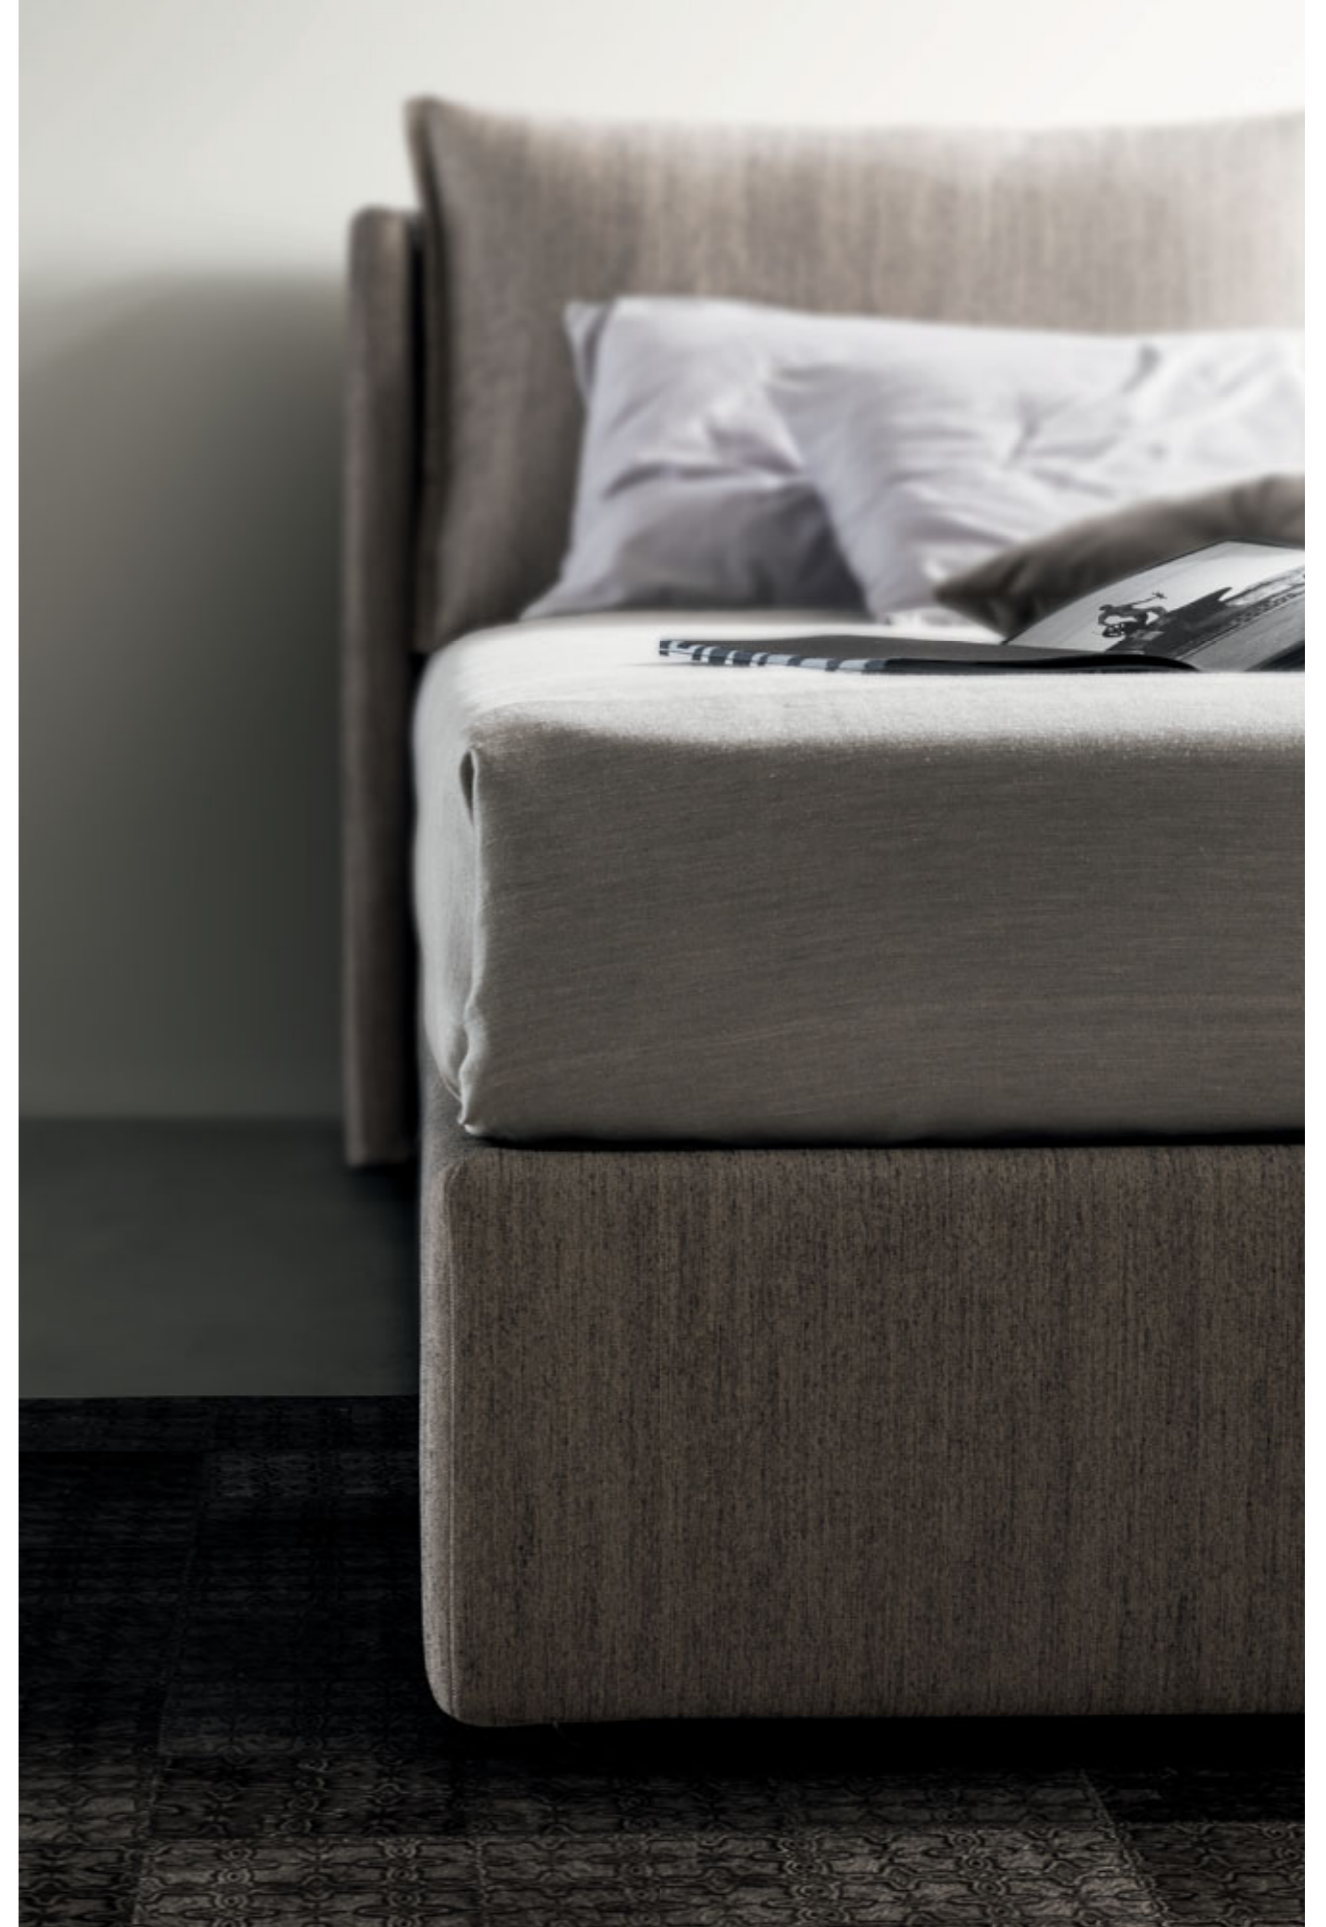

DESIGN E LIFESTYLE

Dual si candida al letto più trendy della collezione, un total look fatto di dettagli sofisticati e materiali d'eccellenza.

DESIGN AND LIFESTYLE

Enhanced by refined details and premium materials the total look of Dual places it as the trendiest bed of the collection.